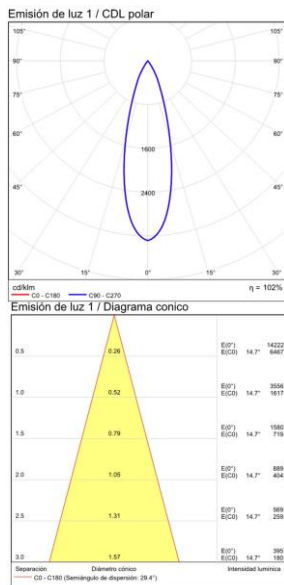

TIPO	TYPE	TYPE
Empotrable	Recessed	Encastré
ACABADO	FINISH	FINITION
Blanco texturado	Textured White	Blanc Texturé
MATERIAL	MATERIAL	MATIÈRE
Aluminio/Polycarbonato	aluminium/Polycarbonat	aluminium/Polycarbonat
DETALLES	DETAILS	DÉTAILS

DETALLES / DETAILS / DÉTAILS

LED

MEDIDAS / MEASURES

	Length (mm)	Width (mm)	Height (mm)	KG	Gross (Kg)	Net (Kg)
	145	135	130	Weight 1	0,59	0,53
	0	0	0	Weight 2	0,00	0,00