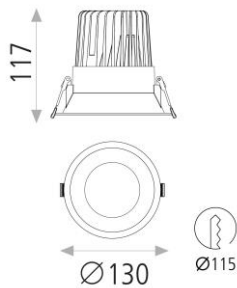

## IMÁGENES / IMAGES / IMAGES

TIPO	TYPE	TYPE
Empotrable	Recessed	Encastré
ACABADO	FINISH	FINITION
Blanco texturado	Textured White	Blanc Texturé
MATERIAL	MATERIAL	MATIÈRE
Aluminio/Polycarbonato	aluminium/Polycarbonat	aluminium/Polycarbonat
DETALLES	DETAILS	DÉTAILS

## MEDIDAS / MEASURES

	Length (mm)	Width (mm)	Height (mm)	KG	Gross (Kg)	Net (Kg)
	145	135	130	Weight 1	0,59	0,53
	0	0	0	Weight 2	0,00	0,00