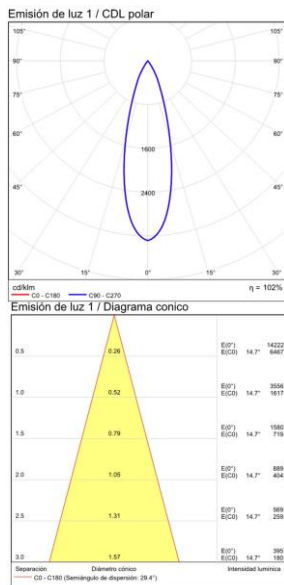

Kidal

E3771290NDT

LED COB 1x5W 2700K 495lm

IMÁGENES / IMAGES / IMAGES

TIPO	TYPE	TYPE
Empotrable	Recessed	Encastré
ACABADO	FINISH	FINITION
Negro Texturado	Textured Black	Noir Texturé
MATERIAL	MATERIAL	MATIÈRE
Aluminio/Polycarbonato aluminium/Polycarbonat aluminium/Polycarbonat		
DETALLES	DETAILS	DÉTAILS

DETALLES / DETAILS / DÉTAILS

MEDIDAS / MEASURES

	Length (mm)	Width (mm)	Height (mm)	KG	Gross (Kg)	Net (Kg)
	95	10	90	Weight 1	0,19	0,18
	0	0	0	Weight 2	0,00	0,00