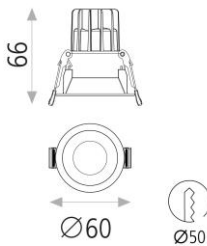

Kidal

E3771290NDT

LED COB 1x5W 2700K 495lm

IMÁGENES / IMAGES / IMAGES

TIPO	TYPE	TYPE
Empotrable	Recessed	Encastré
ACABADO	FINISH	FINITION
Negro Texturado	Textured Black	Noir Texturé
MATERIAL	MATERIAL	MATIÈRE
Aluminio/Polycarbonato aluminium/Polycarbonat aluminium/Polycarbonat		
DETALLES	DETAILS	DÉTAILS

DETALLES / DETAILS / DÉTAILS

MEDIDAS / MEASURES

	Length (mm)	Width (mm)	Height (mm)	KG	Gross (Kg)	Net (Kg)
	95	10	90	Weight 1	0,19	0,18
	0	0	0	Weight 2	0,00	0,00