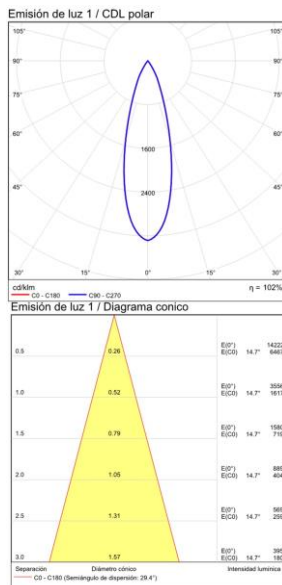

Kidal

E3771290NDP

LED COB 1x5W 2700K 495lm

IMÁGENES / IMAGES / IMAGES

TIPO	TYPE	TYPE
Empotrable	Recessed	Encastré
ACABADO	FINISH	FINITION
Negro Texturado	Textured Black	Noir Texturé
MATERIAL	MATERIAL	MATIÈRE
Aluminio/Polycarbonato aluminium/Polycarbonat aluminium/Polycarbonat		
DETALLES	DETAILS	DÉTAILS

DETALLES / DETAILS / DÉTAILS

MEDIDAS / MEASURES

	Length (mm)	Width (mm)	Height (mm)	KG	Gross (Kg)	Net (Kg)
	95	10	90	Weight 1	0,19	0,18
	0	0	0	Weight 2	0,00	0,00