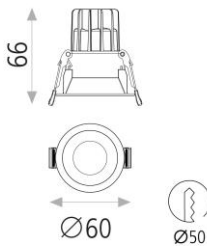

Kidal

E3771290NDP

LED COB 1x5W 2700K 495lm

IMÁGENES / IMAGES / IMAGES

TIPO	TYPE	TYPE
Empotrable	Recessed	Encastré
ACABADO	FINISH	FINITION
Negro Texturado	Textured Black	Noir Texturé
MATERIAL	MATERIAL	MATIÈRE
Aluminio/Polycarbonato aluminium/Polycarbonat aluminium/Polycarbonat		
DETALLES	DETAILS	DÉTAILS

DETALLES / DETAILS / DÉTAILS

MEDIDAS / MEASURES

	Length (mm)	Width (mm)	Height (mm)	KG	Gross (Kg)	Net (Kg)
	95	10	90	Weight 1	0,19	0,18
	0	0	0	Weight 2	0,00	0,00