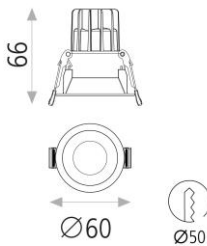

IMÁGENES / IMAGES / IMAGES

TIPO	TYPE	TYPE
Empotrable	Recessed	Encastré
ACABADO	FINISH	FINITION
Blanco texturado	Textured White	Blanc Texturé
MATERIAL	MATERIAL	MATIÈRE
Aluminio/Polycarbonato	aluminium/Polycarbonat	aluminium/Polycarbonat
DETALLES	DETAILS	DÉTAILS

DETALLES / DETAILS / DÉTAILS

MEDIDAS / MEASURES

	Length (mm)	Width (mm)	Height (mm)	KG	Gross (Kg)	Net (Kg)
	100	65	115	Weight 1	0,19	0,16
	0	0	0	Weight 2	0,00	0,00