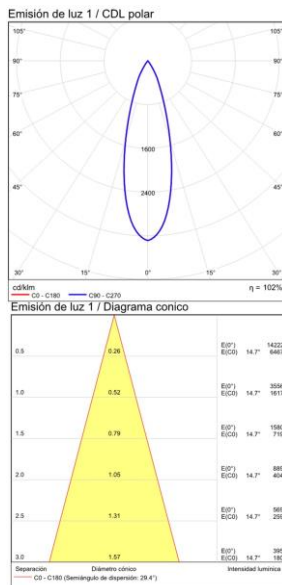

## IMÁGENES / IMAGES / IMAGES

TIPO	TYPE	TYPE
Empotrable	Recessed	Encastré
ACABADO	FINISH	FINITION
Blanco texturado	Textured White	Blanc Texturé
MATERIAL	MATERIAL	MATIÈRE
Aluminio/Polycarbonato	aluminium/Polycarbonat	aluminium/Polycarbonat
DETALLES	DETAILS	DÉTAILS

## MEDIDAS / MEASURES

	Length (mm)	Width (mm)	Height (mm)	KG	Gross (Kg)	Net (Kg)
	100	65	115	Weight 1	0,19	0,16
	0	0	0	Weight 2	0,00	0,00