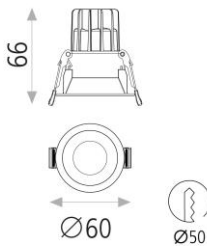

Kidal

E3771290BDP

LED COB 1x5W 2700K 495lm

IMÁGENES / IMAGES / IMAGES

TIPO	TYPE	TYPE
Empotrable	Recessed	Encastré
ACABADO	FINISH	FINITION
Blanco texturado	Textured White	Blanc Texturé
MATERIAL	MATERIAL	MATIÈRE
Aluminio/Polycarbonato aluminium/Polycarbonat aluminium/Polycarbonat		
DETALLES	DETAILS	DÉTAILS

DETALLES / DETAILS / DÉTAILS

MEDIDAS / MEASURES

	Length (mm)	Width (mm)	Height (mm)	KG	Gross (Kg)	Net (Kg)
	100	65	115	Weight 1	0,19	0,16
	0	0	0	Weight 2	0,00	0,00