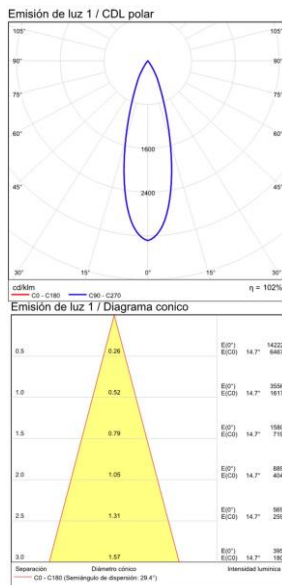

Kidal

E3771290BDP

LED COB 1x5W 2700K 495lm

IMÁGENES / IMAGES / IMAGES

TIPO	TYPE	TYPE
Empotrable	Recessed	Encastré
ACABADO	FINISH	FINITION
Blanco texturado	Textured White	Blanc Texturé
MATERIAL	MATERIAL	MATIÈRE
Aluminio/Polycarbonato aluminium/Polycarbonat aluminium/Polycarbonat		
DETALLES	DETAILS	DÉTAILS

DETALLES / DETAILS / DÉTAILS

MEDIDAS / MEASURES

	Length (mm)	Width (mm)	Height (mm)	KG	Gross (Kg)	Net (Kg)
	100	65	115	Weight 1	0,19	0,16
	0	0	0	Weight 2	0,00	0,00