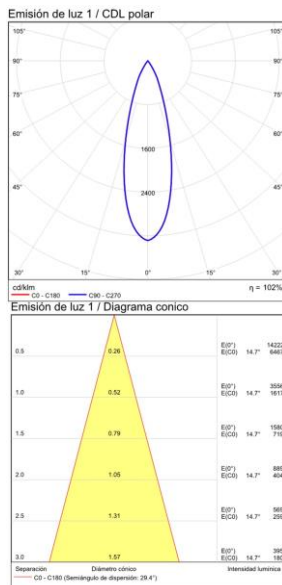

Kidal

E3771290B

LED COB 1x5W 2700K 495lm

IMÁGENES / IMAGES / IMAGES

TIPO	TYPE	TYPE
Empotrable	Recessed	Encastré
ACABADO	FINISH	FINITION
Blanco texturado	Textured White	Blanc Texturé
MATERIAL	MATERIAL	MATIÈRE
Aluminio/Polycarbonato aluminium/Polycarbonat aluminium/Polycarbonat		
DETALLES	DETAILS	DÉTAILS

DETALLES / DETAILS / DÉTAILS

LED

MEDIDAS / MEASURES

	Length (mm)	Width (mm)	Height (mm)	KG	Gross (Kg)	Net (Kg)
	100	65	115	Weight 1	0,19	0,16
	0	0	0	Weight 2	0,00	0,00