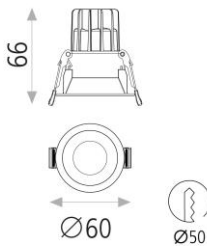

Kidal

E3771290B

LED COB 1x5W 2700K 495lm

IMÁGENES / IMAGES / IMAGES

TIPO	TYPE	TYPE
Empotrable	Recessed	Encastré
ACABADO	FINISH	FINITION
Blanco texturado	Textured White	Blanc Texturé
MATERIAL	MATERIAL	MATIÈRE
Aluminio/Polycarbonato aluminium/Polycarbonat aluminium/Polycarbonat		
DETALLES	DETAILS	DÉTAILS

DETALLES / DETAILS / DÉTAILS

LED

MEDIDAS / MEASURES

	Length (mm)	Width (mm)	Height (mm)	KG	Gross (Kg)	Net (Kg)
	100	65	115	Weight 1	0,19	0,16
	0	0	0	Weight 2	0,00	0,00