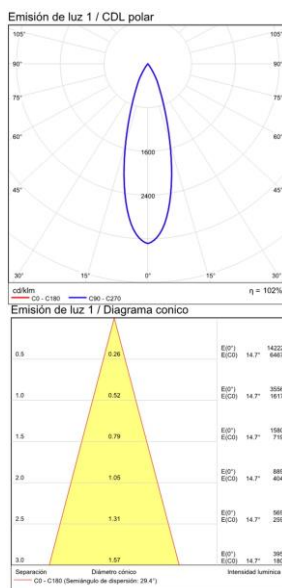

Kidal

E3771210NDT

LED COB 1x5W 4000K 580lm

IMÁGENES / IMAGES / IMAGES

TIPO	TYPE	TYPE
Empotrable	Recessed	Encastré
ACABADO	FINISH	FINITION
Negro Texturado	Textured Black	Noir Texturé
MATERIAL	MATERIAL	MATIÈRE
Aluminio/Polycarbonato aluminium/Polycarbonat aluminium/Polycarbonat		
DETALLES	DETAILS	DÉTAILS

DETALLES / DETAILS / DÉTAILS

MEDIDAS / MEASURES

	Length (mm)	Width (mm)	Height (mm)	KG	Gross (Kg)	Net (Kg)
	115	100	65	Weight 1	0,19	0,16
	0	0	0	Weight 2	0,00	0,00