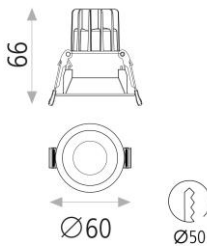

Kidal

E3771210NDT

LED COB 1x5W 4000K 580lm

IMÁGENES / IMAGES / IMAGES

TIPO	TYPE	TYPE
Empotrable	Recessed	Encastré
ACABADO	FINISH	FINITION
Negro Texturado	Textured Black	Noir Texturé
MATERIAL	MATERIAL	MATIÈRE
Aluminio/Polycarbonato aluminium/Polycarbonat aluminium/Polycarbonat		
DETALLES	DETAILS	DÉTAILS

DETALLES / DETAILS / DÉTAILS

MEDIDAS / MEASURES

	Length (mm)	Width (mm)	Height (mm)	KG	Gross (Kg)	Net (Kg)
	115	100	65	Weight 1	0,19	0,16
	0	0	0	Weight 2	0,00	0,00