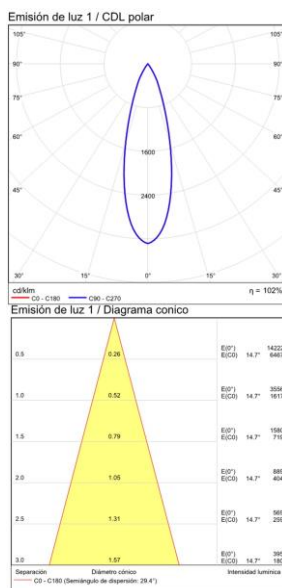

Kidal

E3771210NDP

LED COB 1x5W 4000K 580lm

IMÁGENES / IMAGES / IMAGES

TIPO	TYPE	TYPE
Empotrable	Recessed	Encastré
ACABADO	FINISH	FINITION
Negro Texturado	Textured Black	Noir Texturé
MATERIAL	MATERIAL	MATIÈRE
Aluminio/Polycarbonato aluminium/Polycarbonat aluminium/Polycarbonat		
DETALLES	DETAILS	DÉTAILS

DETALLES / DETAILS / DÉTAILS

MEDIDAS / MEASURES

	Length (mm)	Width (mm)	Height (mm)	KG	Gross (Kg)	Net (Kg)
	115	100	65	Weight 1	0,19	0,16
	0	0	0	Weight 2	0,00	0,00