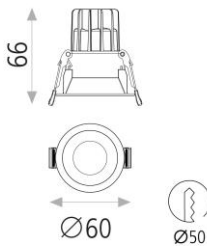

Kidal

E3771210NDP

LED COB 1x5W 4000K 580lm

IMÁGENES / IMAGES / IMAGES

TIPO	TYPE	TYPE
Empotrable	Recessed	Encastré
ACABADO	FINISH	FINITION
Negro Texturado	Textured Black	Noir Texturé
MATERIAL	MATERIAL	MATIÈRE
Aluminio/Polycarbonato aluminium/Polycarbonat aluminium/Polycarbonat		
DETALLES	DETAILS	DÉTAILS

DETALLES / DETAILS / DÉTAILS

MEDIDAS / MEASURES

	Length (mm)	Width (mm)	Height (mm)	KG	Gross (Kg)	Net (Kg)
	115	100	65	Weight 1	0,19	0,16
	0	0	0	Weight 2	0,00	0,00