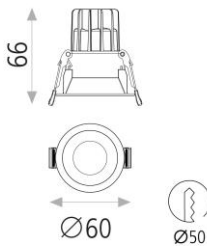

Kidal

E3771210N

LED COB 1x5W 4000K 580lm

IMÁGENES / IMAGES / IMAGES

TIPO	TYPE	TYPE
Empotrable	Recessed	Encastré
ACABADO	FINISH	FINITION
Negro Texturado	Textured Black	Noir Texturé
MATERIAL	MATERIAL	MATIÈRE
Aluminio/Polycarbonato	aluminium/Polycarbonat	aluminium/Polycarbonat
DETALLES	DETAILS	DÉTAILS

DETALLES / DETAILS / DÉTAILS

LED

MEDIDAS / MEASURES

	Length (mm)	Width (mm)	Height (mm)	KG	Gross (Kg)	Net (Kg)
	100	65	115	Weight 1	0,19	0,16
	0	0	0	Weight 2	0,00	0,00