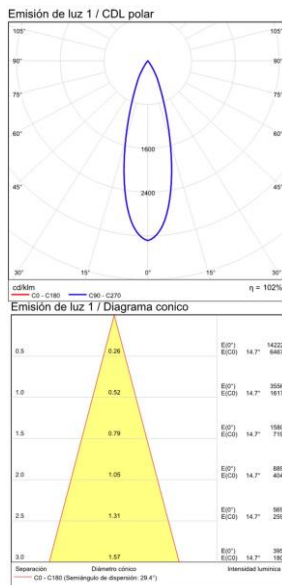

Kidal

E3771210N

LED COB 1x5W 4000K 580lm

IMÁGENES / IMAGES / IMAGES

TIPO	TYPE	TYPE
Empotrable	Recessed	Encastré
ACABADO	FINISH	FINITION
Negro Texturado	Textured Black	Noir Texturé
MATERIAL	MATERIAL	MATIÈRE
Aluminio/Polycarbonato	aluminium/Polycarbonat	aluminium/Polycarbonat
DETALLES	DETAILS	DÉTAILS

DETALLES / DETAILS / DÉTAILS

LED

MEDIDAS / MEASURES

	Length (mm)	Width (mm)	Height (mm)	KG	Gross (Kg)	Net (Kg)
	100	65	115	Weight 1	0,19	0,16
	0	0	0	Weight 2	0,00	0,00