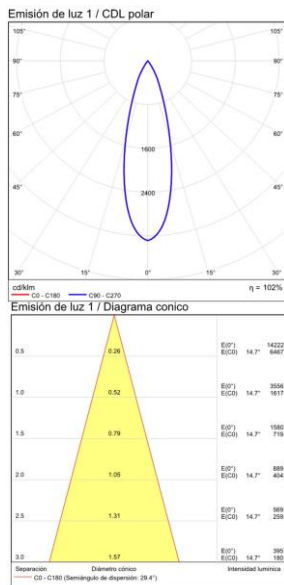

Kidal

E3771210BDT

LED COB 1x5W 4000K 580lm

IMÁGENES / IMAGES / IMAGES

TIPO	TYPE	TYPE
Empotrable	Recessed	Encastré
ACABADO	FINISH	FINITION
Blanco texturado	Textured White	Blanc Texturé
MATERIAL	MATERIAL	MATIÈRE
Aluminio/Polycarbonato	luminium/Polycarbonat	luminium/Polycarbonat
DETALLES	DETAILS	DÉTAILS

DETALLES / DETAILS / DÉTAILS

MEDIDAS / MEASURES

	Length (mm)	Width (mm)	Height (mm)	KG	Gross (Kg)	Net (Kg)
	100	65	115	Weight 1	0,19	0,16
	0	0	0	Weight 2	0,00	0,00