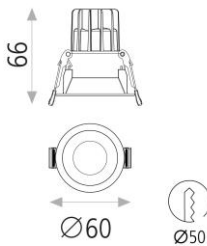

Kidal

E3771210BDT

LED COB 1x5W 4000K 580lm

IMÁGENES / IMAGES / IMAGES

TIPO	TYPE	TYPE
Empotrable	Recessed	Encastré
ACABADO	FINISH	FINITION
Blanco texturado	Textured White	Blanc Texturé
MATERIAL	MATERIAL	MATIÈRE
Aluminio/Polycarbonato	luminium/Polycarbonat	luminium/Polycarbonat
DETALLES	DETAILS	DÉTAILS

DETALLES / DETAILS / DÉTAILS

MEDIDAS / MEASURES

	Length (mm)	Width (mm)	Height (mm)	KG	Gross (Kg)	Net (Kg)
	100	65	115	Weight 1	0,19	0,16
	0	0	0	Weight 2	0,00	0,00