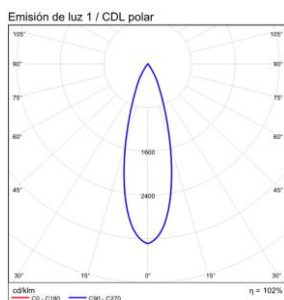

Kidal

E3771210BDP

LED COB 1x5W 4000K 580lm

IMÁGENES / IMAGES / IMAGES

TIPO	TYPE	TYPE
Empotrable	Recessed	Encastré
ACABADO	FINISH	FINITION
Blanco texturado	Textured White	Blanc Texturé
MATERIAL	MATERIAL	MATIÈRE
Aluminio/Polycarbonato aluminium/Polycarbonat aluminium/Polycarbonat		
DETALLES	DETAILS	DÉTAILS

DETALLES / DETAILS / DÉTAILS

MEDIDAS / MEASURES

	Length (mm)	Width (mm)	Height (mm)	KG	Gross (Kg)	Net (Kg)
	100	65	115	Weight 1	0,19	0,16
	0	0	0	Weight 2	0,00	0,00