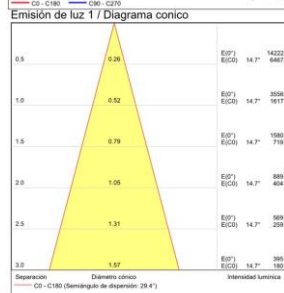

Kidal

E3771210BDP

LED COB 1x5W 4000K 580lm

IMÁGENES / IMAGES / IMAGES

TIPO	TYPE	TYPE
Empotrable	Recessed	Encastré
ACABADO	FINISH	FINITION
Blanco texturado	Textured White	Blanc Texturé
MATERIAL	MATERIAL	MATIÈRE
Aluminio/Polycarbonato aluminium/Polycarbonat aluminium/Polycarbonat		
DETALLES	DETAILS	DÉTAILS

DETALLES / DETAILS / DÉTAILS

MEDIDAS / MEASURES

	Length (mm)	Width (mm)	Height (mm)	KG	Gross (Kg)	Net (Kg)
	100	65	115	Weight 1	0,19	0,16
	0	0	0	Weight 2	0,00	0,00