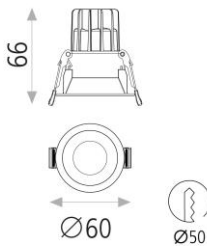

Kidal

E3771210BDP

LED COB 1x5W 4000K 580lm

IMÁGENES / IMAGES / IMAGES

TIPO	TYPE	TYPE
Empotrable	Recessed	Encastré
ACABADO	FINISH	FINITION
Blanco texturado	Textured White	Blanc Texturé
MATERIAL	MATERIAL	MATIÈRE
Aluminio/Polycarbonato aluminium/Polycarbonat aluminium/Polycarbonat		
DETALLES	DETAILS	DÉTAILS

DETALLES / DETAILS / DÉTAILS

MEDIDAS / MEASURES

	Length (mm)	Width (mm)	Height (mm)	KG	Gross (Kg)	Net (Kg)
	100	65	115	Weight 1	0,19	0,16
	0	0	0	Weight 2	0,00	0,00