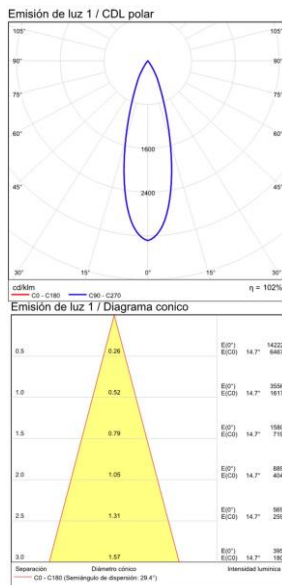

Kidal

E3771210B

LED COB 1x5W 4000K 580lm

IMÁGENES / IMAGES / IMAGES

TIPO	TYPE	TYPE
Empotrable	Recessed	Encastré
ACABADO	FINISH	FINITION
Blanco texturado	Textured White	Blanc Texturé
MATERIAL	MATERIAL	MATIÈRE
Aluminio/Polycarbonato	aluminium/Polycarbonat	aluminium/Polycarbonat
DETALLES	DETAILS	DÉTAILS

DETALLES / DETAILS / DÉTAILS

LED

MEDIDAS / MEASURES

	Length (mm)	Width (mm)	Height (mm)	KG	Gross (Kg)	Net (Kg)
	100	65	115	Weight 1	0,19	0,16
	0	0	0	Weight 2	0,00	0,00