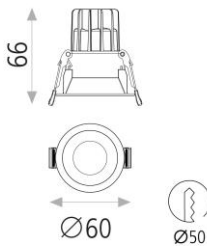

Kidal

E3771210B

LED COB 1x5W 4000K 580lm

IMÁGENES / IMAGES / IMAGES

TIPO	TYPE	TYPE
Empotrable	Recessed	Encastré
ACABADO	FINISH	FINITION
Blanco texturado	Textured White	Blanc Texturé
MATERIAL	MATERIAL	MATIÈRE
Aluminio/Polycarbonato	aluminium/Polycarbonat	aluminium/Polycarbonat
DETALLES	DETAILS	DÉTAILS

DETALLES / DETAILS / DÉTAILS

LED

MEDIDAS / MEASURES

	Length (mm)	Width (mm)	Height (mm)	KG	Gross (Kg)	Net (Kg)
	100	65	115	Weight 1	0,19	0,16
	0	0	0	Weight 2	0,00	0,00