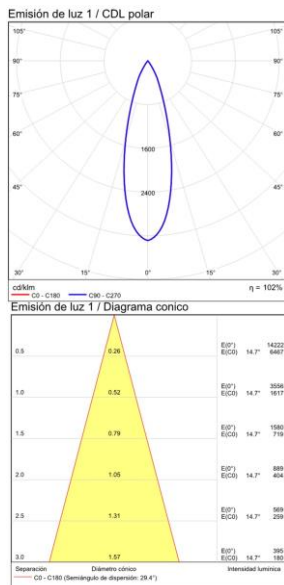

Kidal

E3771200NDT

LED COB 1x5W 3000K 540lm

IMÁGENES / IMAGES / IMAGES

TIPO	TYPE	TYPE
Empotrable	Recessed	Encastré
ACABADO	FINISH	FINITION
Negro Texturado	Textured Black	Noir Texturé
MATERIAL	MATERIAL	MATIÈRE
Aluminio/Polycarbonato aluminium/Polycarbonat aluminium/Polycarbonat		
DETALLES	DETAILS	DÉTAILS

DETALLES / DETAILS / DÉTAILS

MEDIDAS / MEASURES

	Length (mm)	Width (mm)	Height (mm)	KG	Gross (Kg)	Net (Kg)
	100	65	115	Weight 1	0,19	0,16
	0	0	0	Weight 2	0,00	0,00