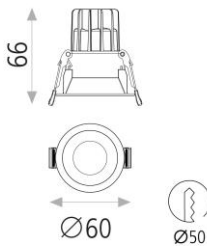

Kidal

E3771200NDT

LED COB 1x5W 3000K 540lm

IMÁGENES / IMAGES / IMAGES

TIPO	TYPE	TYPE
Empotrable	Recessed	Encastré
ACABADO	FINISH	FINITION
Negro Texturado	Textured Black	Noir Texturé
MATERIAL	MATERIAL	MATIÈRE
Aluminio/Polycarbonato aluminium/Polycarbonat aluminium/Polycarbonat		
DETALLES	DETAILS	DÉTAILS

DETALLES / DETAILS / DÉTAILS

MEDIDAS / MEASURES

	Length (mm)	Width (mm)	Height (mm)	KG	Gross (Kg)	Net (Kg)
	100	65	115	Weight 1	0,19	0,16
	0	0	0	Weight 2	0,00	0,00