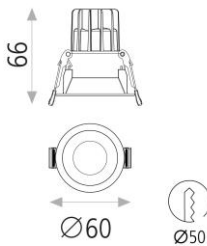

Kidal

E3771200NDP

LED COB 1x5W 3000K 540lm

IMÁGENES / IMAGES / IMAGES

| TIPO | TYPE | TYPE |
|--|----------------|--------------|
| Empotrable | Recessed | Encastré |
| ACABADO | FINISH | FINITION |
| Negro Texturado | Textured Black | Noir Texturé |
| MATERIAL | MATERIAL | MATIÈRE |
| Aluminio/Polycarbonato aluminium/Polycarbonat aluminium/Polycarbonat | | |
| DETALLES | DETAILS | DÉTAILS |

DETALLES / DETAILS / DÉTAILS

MEDIDAS / MEASURES

| | Length (mm) | Width (mm) | Height (mm) | KG | Gross (Kg) | Net (Kg) |
|--|-------------|------------|-------------|----------|------------|----------|
| | 100 | 65 | 115 | Weight 1 | 0,19 | 0,16 |
| | 0 | 0 | 0 | Weight 2 | 0,00 | 0,00 |