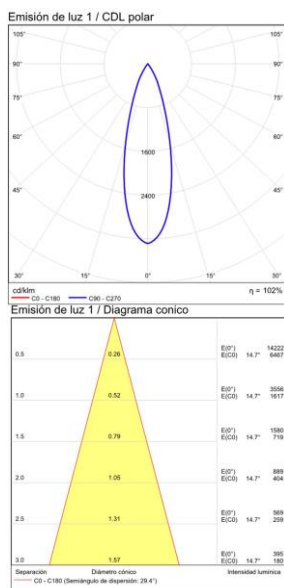

Kidal

E3771200NDP

LED COB 1x5W 3000K 540lm

IMÁGENES / IMAGES / IMAGES

| TIPO | TYPE | TYPE |
|--|----------------|--------------|
| Empotrable | Recessed | Encastré |
| ACABADO | FINISH | FINITION |
| Negro Texturado | Textured Black | Noir Texturé |
| MATERIAL | MATERIAL | MATIÈRE |
| Aluminio/Polycarbonato aluminium/Polycarbonat aluminium/Polycarbonat | | |
| DETALLES | DETAILS | DÉTAILS |

DETALLES / DETAILS / DÉTAILS

MEDIDAS / MEASURES

| | Length (mm) | Width (mm) | Height (mm) | KG | Gross (Kg) | Net (Kg) |
|--|-------------|------------|-------------|----------|------------|----------|
| | 100 | 65 | 115 | Weight 1 | 0,19 | 0,16 |
| | 0 | 0 | 0 | Weight 2 | 0,00 | 0,00 |