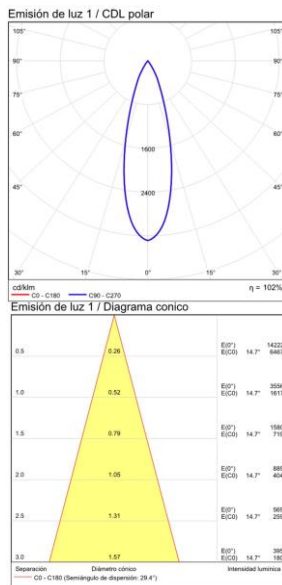

TIPO	TYPE	TYPE
Empotrable	Recessed	Encastré
ACABADO	FINISH	FINITION
Negro Texturado	Textured Black	Noir Texturé
MATERIAL	MATERIAL	MATIÈRE
Aluminio/Polycarbonato aluminium/Polycarbonat aluminium/Polycarbonat		
DETALLES	DETAILS	DÉTAILS

DETALLES / DETAILS / DÉTAILS

LED

MEDIDAS / MEASURES

	Length (mm)	Width (mm)	Height (mm)	KG	Gross (Kg)	Net (Kg)
	100	65	115	Weight 1	0,19	0,16
	0	0	0	Weight 2	0,00	0,00