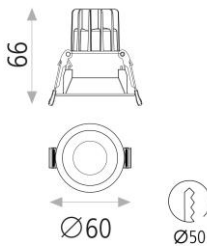

## IMÁGENES / IMAGES / IMAGES

TIPO	TYPE	TYPE
Empotrable	Recessed	Encastré
ACABADO	FINISH	FINITION
Negro Texturado	Textured Black	Noir Texturé
MATERIAL	MATERIAL	MATIÈRE
Aluminio/Polycarbonato aluminium/Polycarbonat aluminium/Polycarbonat		
DETALLES	DETAILS	DÉTAILS

## MEDIDAS / MEASURES

	Length (mm)	Width (mm)	Height (mm)	KG	Gross (Kg)	Net (Kg)
	100	65	115	Weight 1	0,19	0,16
	0	0	0	Weight 2	0,00	0,00