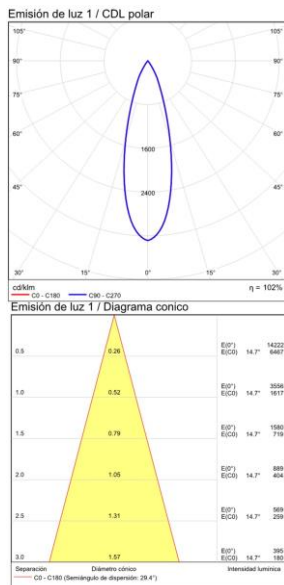

Kidal

E3771200BDT

LED COB 1x5W 3000K 540lm

IMÁGENES / IMAGES / IMAGES

TIPO	TYPE	TYPE
Empotrable	Recessed	Encastré
ACABADO	FINISH	FINITION
Blanco texturado	Textured White	Blanc Texturé
MATERIAL	MATERIAL	MATIÈRE
Aluminio/Polycarbonato	luminium/Polycarbonat	luminium/Polycarbonat
DETALLES	DETAILS	DÉTAILS

DETALLES / DETAILS / DÉTAILS

MEDIDAS / MEASURES

	Length (mm)	Width (mm)	Height (mm)	KG	Gross (Kg)	Net (Kg)
Box 1	100	65	115	Weight 1	0,19	0,16
Box 2	0	0	0	Weight 2	0,00	0,00