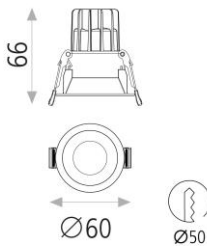

Kidal

E3771200BDT

LED COB 1x5W 3000K 540lm

IMÁGENES / IMAGES / IMAGES

TIPO	TYPE	TYPE
Empotrable	Recessed	Encastré
ACABADO	FINISH	FINITION
Blanco texturado	Textured White	Blanc Texturé
MATERIAL	MATERIAL	MATIÈRE
Aluminio/Polycarbonato	luminium/Polycarbonat	luminium/Polycarbonat
DETALLES	DETAILS	DÉTAILS

DETALLES / DETAILS / DÉTAILS

MEDIDAS / MEASURES

	Length (mm)	Width (mm)	Height (mm)	KG	Gross (Kg)	Net (Kg)
Box 1	100	65	115	Weight 1	0,19	0,16
Box 2	0	0	0	Weight 2	0,00	0,00