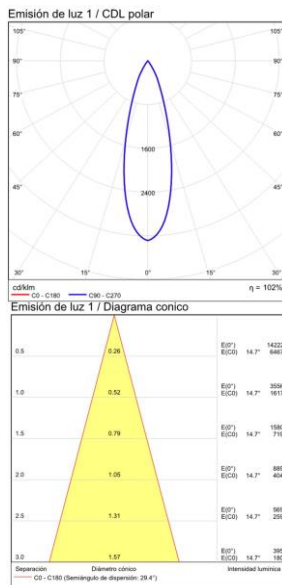

Kidal

E3771200BDP

LED COB 1x5W 3000K 540lm

IMÁGENES / IMAGES / IMAGES

TIPO	TYPE	TYPE
Empotrable	Recessed	Encastré
ACABADO	FINISH	FINITION
Blanco texturado	Textured White	Blanc Texturé
MATERIAL	MATERIAL	MATIÈRE
Aluminio/Polycarbonato aluminium/Polycarbonat aluminium/Polycarbonat		
DETALLES	DETAILS	DÉTAILS

DETALLES / DETAILS / DÉTAILS

MEDIDAS / MEASURES

	Length (mm)	Width (mm)	Height (mm)	KG	Gross (Kg)	Net (Kg)
	100	65	115	Weight 1	0,19	0,16
	0	0	0	Weight 2	0,00	0,00