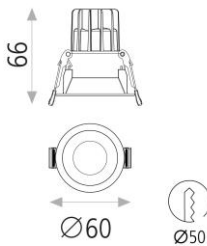

Kidal

E3771200BDP

LED COB 1x5W 3000K 540lm

IMÁGENES / IMAGES / IMAGES

TIPO	TYPE	TYPE
Empotrable	Recessed	Encastré
ACABADO	FINISH	FINITION
Blanco texturado	Textured White	Blanc Texturé
MATERIAL	MATERIAL	MATIÈRE
Aluminio/Polycarbonato aluminium/Polycarbonat aluminium/Polycarbonat		
DETALLES	DETAILS	DÉTAILS

DETALLES / DETAILS / DÉTAILS

MEDIDAS / MEASURES

	Length (mm)	Width (mm)	Height (mm)	KG	Gross (Kg)	Net (Kg)
	100	65	115	Weight 1	0,19	0,16
	0	0	0	Weight 2	0,00	0,00