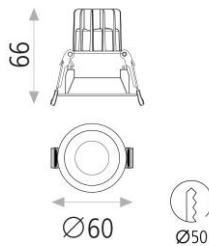

Kidal

E3771200B

LED COB 1x5W 3000K 540lm

IMÁGENES / IMAGES / IMAGES

TIPO	TYPE	TYPE
Empotrable	Recessed	Encastré
ACABADO	FINISH	FINITION
Blanco texturado	Textured White	Blanc Texturé
MATERIAL	MATERIAL	MATIÈRE
Aluminio/Polycarbonato aluminium/Polycarbonat aluminium/Polycarbonat		
DETALLES	DETAILS	DÉTAILS

DETALLES / DETAILS / DÉTAILS

LED

MEDIDAS / MEASURES

	Length (mm)	Width (mm)	Height (mm)	KG	Gross (Kg)	Net (Kg)
	100	65	115	Weight 1	0,19	0,16
	0	0	0	Weight 2	0,00	0,00