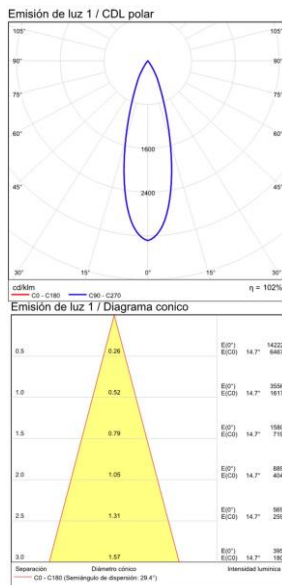

Kidal

E3771200B

LED COB 1x5W 3000K 540lm

IMÁGENES / IMAGES / IMAGES

TIPO	TYPE	TYPE
Empotrable	Recessed	Encastré
ACABADO	FINISH	FINITION
Blanco texturado	Textured White	Blanc Texturé
MATERIAL	MATERIAL	MATIÈRE
Aluminio/Polycarbonato aluminium/Polycarbonat aluminium/Polycarbonat		
DETALLES	DETAILS	DÉTAILS

DETALLES / DETAILS / DÉTAILS

LED

MEDIDAS / MEASURES

	Length (mm)	Width (mm)	Height (mm)	KG	Gross (Kg)	Net (Kg)
	100	65	115	Weight 1	0,19	0,16
	0	0	0	Weight 2	0,00	0,00