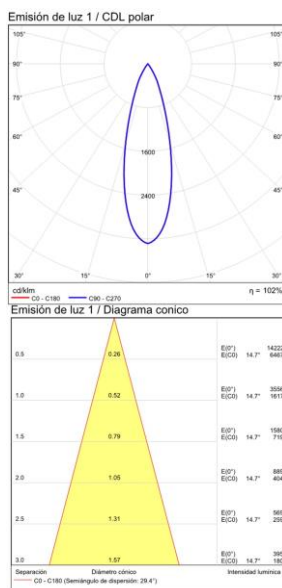

Kidal

E377119NDT

LED COB 1x13W 2700K 1160lm

IMÁGENES / IMAGES / IMAGES

TIPO	TYPE	TYPE
Empotrable	Recessed	Encastré
ACABADO	FINISH	FINITION
Negro Texturado	Textured Black	Noir Texturé
MATERIAL	MATERIAL	MATIÈRE
Aluminio	Aluminium	Aluminium
DETALLES	DETAILS	DÉTAILS

DETALLES / DETAILS / DÉTAILS

MEDIDAS / MEASURES

	Length (mm)	Width (mm)	Height (mm)	KG	Gross (Kg)	Net (Kg)
	100	65	115	Weight 1	0,43	0,40
	0	0	0	Weight 2	0,00	0,00