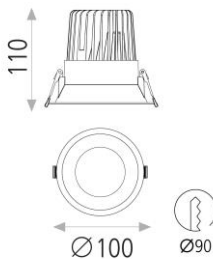

Kidal

E377119NDT

LED COB 1x13W 2700K 1160lm

IMÁGENES / IMAGES / IMAGES

TIPO	TYPE	TYPE
Empotrable	Recessed	Encastré
ACABADO	FINISH	FINITION
Negro Texturado	Textured Black	Noir Texturé
MATERIAL	MATERIAL	MATIÈRE
Aluminio	Aluminium	Aluminium
DETALLES	DETAILS	DÉTAILS

DETALLES / DETAILS / DÉTAILS

MEDIDAS / MEASURES

	Length (mm)	Width (mm)	Height (mm)	KG	Gross (Kg)	Net (Kg)
	100	65	115	Weight 1	0,43	0,40
	0	0	0	Weight 2	0,00	0,00