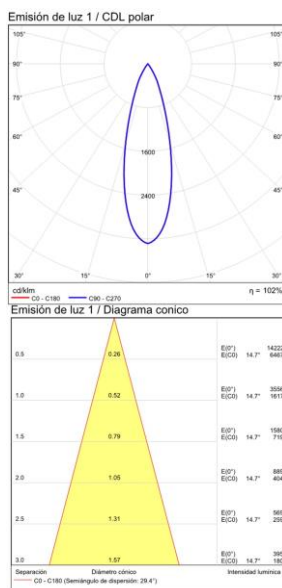

Kidal

E377119NDP

LED COB 1x13W 2700K 1160lm

IMÁGENES / IMAGES / IMAGES

TIPO	TYPE	TYPE
Empotrable	Recessed	Encastré
ACABADO	FINISH	FINITION
Negro Texturado	Textured Black	Noir Texturé
MATERIAL	MATERIAL	MATIÈRE
Aluminio	Aluminium	Aluminium
DETALLES	DETAILS	DÉTAILS

DETALLES / DETAILS / DÉTAILS

MEDIDAS / MEASURES

	Length (mm)	Width (mm)	Height (mm)	KG	Gross (Kg)	Net (Kg)
	100	65	115	Weight 1	0,43	0,40
	0	0	0	Weight 2	0,00	0,00