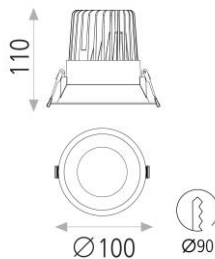

Kidal

E377119NDP

LED COB 1x13W 2700K 1160lm

IMÁGENES / IMAGES / IMAGES

TIPO	TYPE	TYPE
Empotrable	Recessed	Encastré
ACABADO	FINISH	FINITION
Negro Texturado	Textured Black	Noir Texturé
MATERIAL	MATERIAL	MATIÈRE
Aluminio	Aluminium	Aluminium
DETALLES	DETAILS	DÉTAILS

DETALLES / DETAILS / DÉTAILS

MEDIDAS / MEASURES

	Length (mm)	Width (mm)	Height (mm)	KG	Gross (Kg)	Net (Kg)
	100	65	115	Weight 1	0,43	0,40
	0	0	0	Weight 2	0,00	0,00