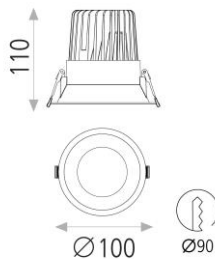

## IMÁGENES / IMAGES / IMAGES

TIPO	TYPE	TYPE
Empotrable	Recessed	Encastré
ACABADO	FINISH	FINITION
Negro Texturado	Textured Black	Noir Texturé
MATERIAL	MATERIAL	MATIÈRE
Aluminio	Aluminium	Aluminium
DETALLES	DETAILS	DÉTAILS

## MEDIDAS / MEASURES

	Length (mm)	Width (mm)	Height (mm)	KG	Gross (Kg)	Net (Kg)
	100	65	115	Weight 1	0,43	0,40
	0	0	0	Weight 2	0,00	0,00