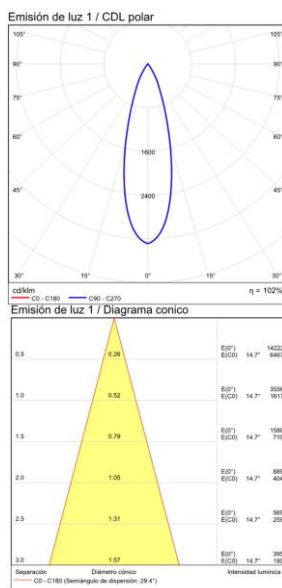

## MEDIDAS / MEASURES

	Length (mm)	Width (mm)	Height (mm)	KG	Gross (Kg)	Net (Kg)
	100	65	115	Weight 1	0,43	0,40
	0	0	0	Weight 2	0,00	0,00