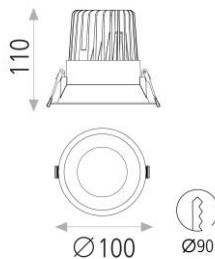

Kidal

E377119BDT

LED COB 1x13W 2700K 1160lm

IMÁGENES / IMAGES / IMAGES

TIPO	TYPE	TYPE
Empotrable	Recessed	Encastré
ACABADO	FINISH	FINITION
Blanco texturado	Textured White	Blanc Texturé
MATERIAL	MATERIAL	MATIÈRE
Aluminio/Polycarbonato	aluminium/Polycarbonat	aluminium/Polycarbonat
DETALLES	DETAILS	DÉTAILS

DETALLES / DETAILS / DÉTAILS

MEDIDAS / MEASURES

	Length (mm)	Width (mm)	Height (mm)	KG	Gross (Kg)	Net (Kg)
Box 1	100	65	115	Weight 1	0,43	0,40
Box 2	0	0	0	Weight 2	0,00	0,00