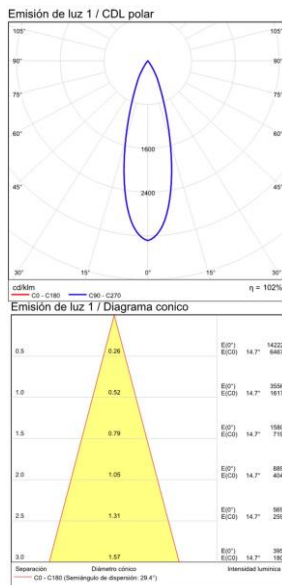

Kidal

E377119BDT

LED COB 1x13W 2700K 1160lm

IMÁGENES / IMAGES / IMAGES

TIPO	TYPE	TYPE
Empotrable	Recessed	Encastré
ACABADO	FINISH	FINITION
Blanco texturado	Textured White	Blanc Texturé
MATERIAL	MATERIAL	MATIÈRE
Aluminio/Polycarbonato	aluminium/Polycarbonat	aluminium/Polycarbonat
DETALLES	DETAILS	DÉTAILS

DETALLES / DETAILS / DÉTAILS

MEDIDAS / MEASURES

	Length (mm)	Width (mm)	Height (mm)	KG	Gross (Kg)	Net (Kg)
Box 1	100	65	115	Weight 1	0,43	0,40
Box 2	0	0	0	Weight 2	0,00	0,00