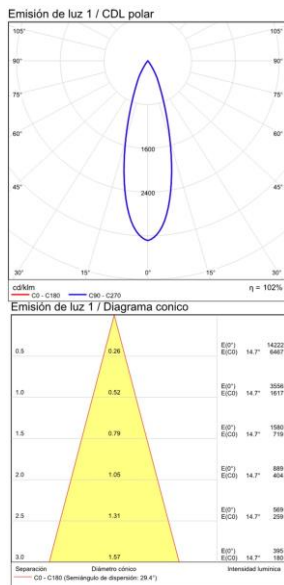

Kidal

E377119BDP

LED COB 1x13W 2700K 1160lm

IMÁGENES / IMAGES / IMAGES

TIPO	TYPE	TYPE
Empotrable	Recessed	Encastré
ACABADO	FINISH	FINITION
Blanco texturado	Textured White	Blanc Texturé
MATERIAL	MATERIAL	MATIÈRE
Aluminio/Polycarbonato	aluminium/Polycarbonat	aluminium/Polycarbonat
DETALLES	DETAILS	DÉTAILS

DETALLES / DETAILS / DÉTAILS

MEDIDAS / MEASURES

	Length (mm)	Width (mm)	Height (mm)	KG	Gross (Kg)	Net (Kg)
Box 1	100	65	115	Weight 1	0,43	0,40
Box 2	0	0	0	Weight 2	0,00	0,00