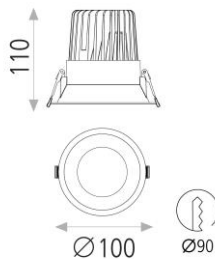

Kidal

E377119BDP

LED COB 1x13W 2700K 1160lm

IMÁGENES / IMAGES / IMAGES

TIPO	TYPE	TYPE
Empotrable	Recessed	Encastré
ACABADO	FINISH	FINITION
Blanco texturado	Textured White	Blanc Texturé
MATERIAL	MATERIAL	MATIÈRE
Aluminio/Polycarbonato	aluminium/Polycarbonat	aluminium/Polycarbonat
DETALLES	DETAILS	DÉTAILS

DETALLES / DETAILS / DÉTAILS

MEDIDAS / MEASURES

	Length (mm)	Width (mm)	Height (mm)	KG	Gross (Kg)	Net (Kg)
Box 1	100	65	115	Weight 1	0,43	0,40
Box 2	0	0	0	Weight 2	0,00	0,00