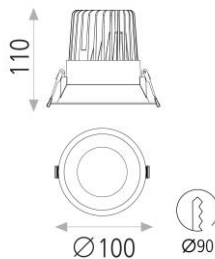

Kidal

E377119B

LED COB 1x13W 2700K 1160lm

IMÁGENES / IMAGES / IMAGES

TIPO	TYPE	TYPE
Empotrable	Recessed	Encastré
ACABADO	FINISH	FINITION
Blanco texturado	Textured White	Blanc Texturé
MATERIAL	MATERIAL	MATIÈRE
Aluminio/Polycarbonato aluminium/Polycarbonat aluminium/Polycarbonat		
DETALLES	DETAILS	DÉTAILS

DETALLES / DETAILS / DÉTAILS

LED

MEDIDAS / MEASURES

	Length (mm)	Width (mm)	Height (mm)	KG	Gross (Kg)	Net (Kg)
	100	65	115	Weight 1	0,43	0,40
	0	0	0	Weight 2	0,00	0,00