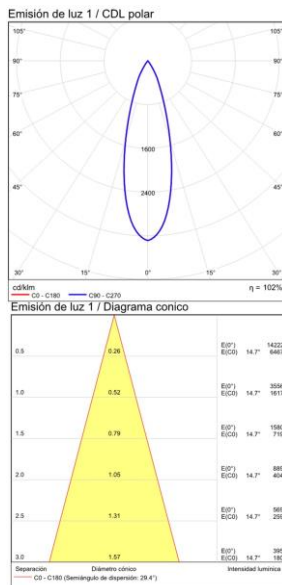

Kidal

E377119B

LED COB 1x13W 2700K 1160lm

IMÁGENES / IMAGES / IMAGES

TIPO	TYPE	TYPE
Empotrable	Recessed	Encastré
ACABADO	FINISH	FINITION
Blanco texturado	Textured White	Blanc Texturé
MATERIAL	MATERIAL	MATIÈRE
Aluminio/Polycarbonato aluminium/Polycarbonat aluminium/Polycarbonat		
DETALLES	DETAILS	DÉTAILS

DETALLES / DETAILS / DÉTAILS

LED

MEDIDAS / MEASURES

	Length (mm)	Width (mm)	Height (mm)	KG	Gross (Kg)	Net (Kg)
	100	65	115	Weight 1	0,43	0,40
	0	0	0	Weight 2	0,00	0,00