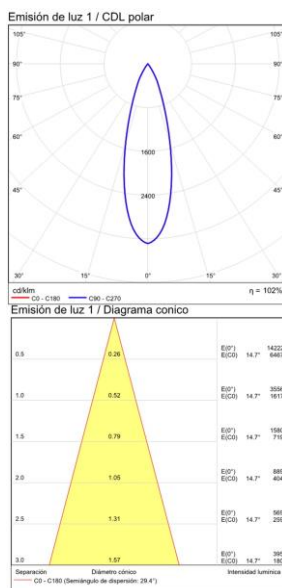

Kidal

E377111NDT

LED COB 1x13W 4000K 1370lm

IMÁGENES / IMAGES / IMAGES

| TIPO | TYPE | TYPE |
|-----------------|----------------|--------------|
| Empotrable | Recessed | Encastré |
| ACABADO | FINISH | FINITION |
| Negro Texturado | Textured Black | Noir Texturé |
| MATERIAL | MATERIAL | MATIÈRE |
| Aluminio | Aluminium | Aluminium |
| DETALLES | DETAILS | DÉTAILS |

DETALLES / DETAILS / DÉTAILS

MEDIDAS / MEASURES

| | Length (mm) | Width (mm) | Height (mm) | KG | Gross (Kg) | Net (Kg) |
|-------|-------------|------------|-------------|----------|------------|----------|
| Box 1 | 125 | 105 | 115 | Weight 1 | 0,42 | 0,38 |
| Box 2 | 0 | 0 | 0 | Weight 2 | 0,00 | 0,00 |