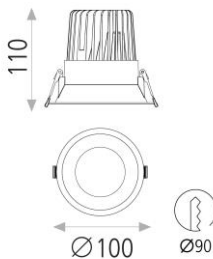

Kidal

E377111NDT

LED COB 1x13W 4000K 1370lm

IMÁGENES / IMAGES / IMAGES

| TIPO | TYPE | TYPE |
|-----------------|----------------|--------------|
| Empotrable | Recessed | Encastré |
| ACABADO | FINISH | FINITION |
| Negro Texturado | Textured Black | Noir Texturé |
| MATERIAL | MATERIAL | MATIÈRE |
| Aluminio | Aluminium | Aluminium |
| DETALLES | DETAILS | DÉTAILS |

DETALLES / DETAILS / DÉTAILS

MEDIDAS / MEASURES

| | Length (mm) | Width (mm) | Height (mm) | KG | Gross (Kg) | Net (Kg) |
|-------|-------------|------------|-------------|----------|------------|----------|
| Box 1 | 125 | 105 | 115 | Weight 1 | 0,42 | 0,38 |
| Box 2 | 0 | 0 | 0 | Weight 2 | 0,00 | 0,00 |