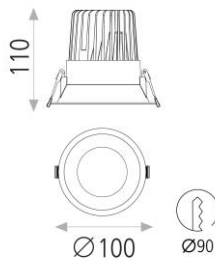

Kidal

E377111NDP

LED COB 1x13W 4000K 1370lm

IMÁGENES / IMAGES / IMAGES

TIPO	TYPE	TYPE
Empotrable	Recessed	Encastré
ACABADO	FINISH	FINITION
Negro Texturado	Textured Black	Noir Texturé
MATERIAL	MATERIAL	MATIÈRE
Aluminio	Aluminium	Aluminium
DETALLES	DETAILS	DÉTAILS

DETALLES / DETAILS / DÉTAILS

MEDIDAS / MEASURES

	Length (mm)	Width (mm)	Height (mm)	KG	Gross (Kg)	Net (Kg)
	125	105	115	Weight 1	0,42	0,38
	0	0	0	Weight 2	0,00	0,00