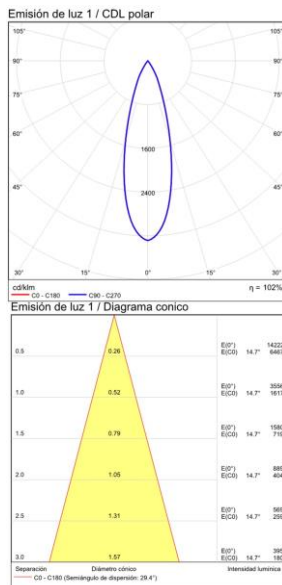

Kidal

E377111NDP

LED COB 1x13W 4000K 1370lm

IMÁGENES / IMAGES / IMAGES

TIPO	TYPE	TYPE
Empotrable	Recessed	Encastré
ACABADO	FINISH	FINITION
Negro Texturado	Textured Black	Noir Texturé
MATERIAL	MATERIAL	MATIÈRE
Aluminio	Aluminium	Aluminium
DETALLES	DETAILS	DÉTAILS

DETALLES / DETAILS / DÉTAILS

MEDIDAS / MEASURES

	Length (mm)	Width (mm)	Height (mm)	KG	Gross (Kg)	Net (Kg)
	125	105	115	Weight 1	0,42	0,38
	0	0	0	Weight 2	0,00	0,00