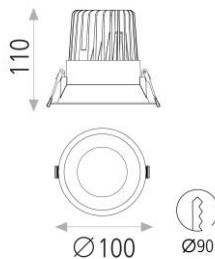

Kidal

E377111N

LED COB 1x13W 4000K 1370lm

IMÁGENES / IMAGES / IMAGES

TIPO	TYPE	TYPE
Empotrable	Recessed	Encastré
ACABADO	FINISH	FINITION
Negro Texturado	Textured Black	Noir Texturé
MATERIAL	MATERIAL	MATIÈRE
Aluminio	Aluminium	Aluminium
DETALLES	DETAILS	DÉTAILS

DETALLES / DETAILS / DÉTAILS

LED

MEDIDAS / MEASURES

	Length (mm)	Width (mm)	Height (mm)	KG	Gross (Kg)	Net (Kg)
	125	105	115	Weight 1	0,43	0,39
	0	0	0	Weight 2	0,00	0,00