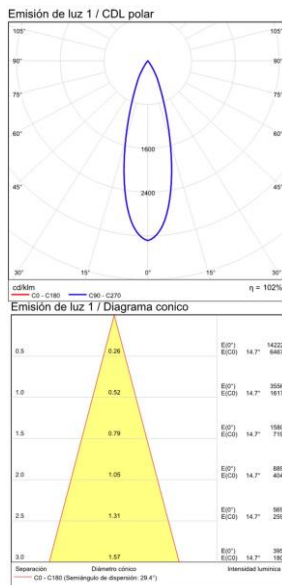

Kidal

E377111N

LED COB 1x13W 4000K 1370lm

IMÁGENES / IMAGES / IMAGES

TIPO	TYPE	TYPE
Empotrable	Recessed	Encastré
ACABADO	FINISH	FINITION
Negro Texturado	Textured Black	Noir Texturé
MATERIAL	MATERIAL	MATIÈRE
Aluminio	Aluminium	Aluminium
DETALLES	DETAILS	DÉTAILS

DETALLES / DETAILS / DÉTAILS

LED

MEDIDAS / MEASURES

	Length (mm)	Width (mm)	Height (mm)	KG	Gross (Kg)	Net (Kg)
	125	105	115	Weight 1	0,43	0,39
	0	0	0	Weight 2	0,00	0,00