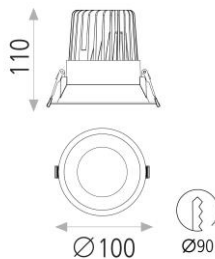

Kidal

E377110NDT

LED COB 1x13W 3000K 1260lm

IMÁGENES / IMAGES / IMAGES

TIPO	TYPE	TYPE
Empotrable	Recessed	Encastré
ACABADO	FINISH	FINITION
Negro Texturado	Textured Black	Noir Texturé
MATERIAL	MATERIAL	MATIÈRE
Aluminio	Aluminium	Aluminium
DETALLES	DETAILS	DÉTAILS

DETALLES / DETAILS / DÉTAILS

MEDIDAS / MEASURES

	Length (mm)	Width (mm)	Height (mm)	KG	Gross (Kg)	Net (Kg)
	125	105	115	Weight 1	0,41	0,37
	0	0	0	Weight 2	0,00	0,00