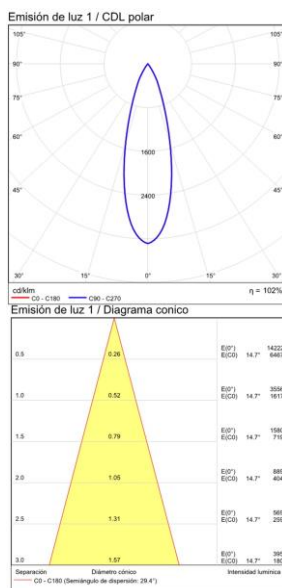

Kidal

E377110NDT

LED COB 1x13W 3000K 1260lm

IMÁGENES / IMAGES / IMAGES

TIPO	TYPE	TYPE
Empotrable	Recessed	Encastré
ACABADO	FINISH	FINITION
Negro Texturado	Textured Black	Noir Texturé
MATERIAL	MATERIAL	MATIÈRE
Aluminio	Aluminium	Aluminium
DETALLES	DETAILS	DÉTAILS

DETALLES / DETAILS / DÉTAILS

MEDIDAS / MEASURES

	Length (mm)	Width (mm)	Height (mm)	KG	Gross (Kg)	Net (Kg)
	125	105	115	Weight 1	0,41	0,37
	0	0	0	Weight 2	0,00	0,00