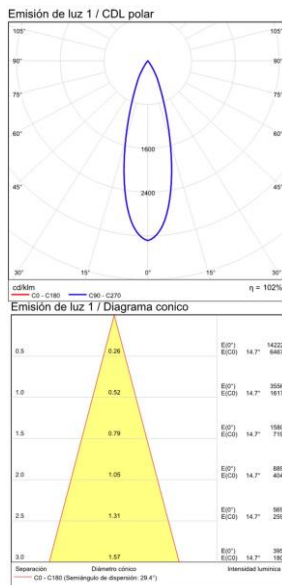

Kidal

E377110NDP

LED COB 1x13W 3000K 1260lm

IMÁGENES / IMAGES / IMAGES

TIPO	TYPE	TYPE
Empotrable	Recessed	Encastré
ACABADO	FINISH	FINITION
Negro Texturado	Textured Black	Noir Texturé
MATERIAL	MATERIAL	MATIÈRE
Aluminio	Aluminium	Aluminium
DETALLES	DETAILS	DÉTAILS

DETALLES / DETAILS / DÉTAILS

MEDIDAS / MEASURES

	Length (mm)	Width (mm)	Height (mm)	KG	Gross (Kg)	Net (Kg)
	125	105	115	Weight 1	0,41	0,37
	0	0	0	Weight 2	0,00	0,00