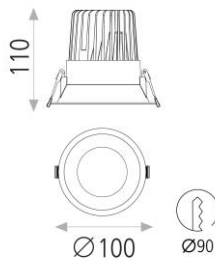

Kidal

E377110NDP

LED COB 1x13W 3000K 1260lm

IMÁGENES / IMAGES / IMAGES

TIPO	TYPE	TYPE
Empotrable	Recessed	Encastré
ACABADO	FINISH	FINITION
Negro Texturado	Textured Black	Noir Texturé
MATERIAL	MATERIAL	MATIÈRE
Aluminio	Aluminium	Aluminium
DETALLES	DETAILS	DÉTAILS

DETALLES / DETAILS / DÉTAILS

MEDIDAS / MEASURES

	Length (mm)	Width (mm)	Height (mm)	KG	Gross (Kg)	Net (Kg)
	125	105	115	Weight 1	0,41	0,37
	0	0	0	Weight 2	0,00	0,00