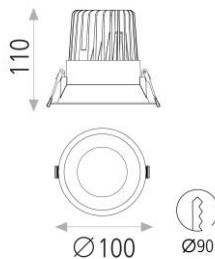

## IMÁGENES / IMAGES / IMAGES

TIPO	TYPE	TYPE
Empotrable	Recessed	Encastré
ACABADO	FINISH	FINITION
Negro Texturado	Textured Black	Noir Texturé
MATERIAL	MATERIAL	MATIÈRE
Aluminio	Aluminium	Aluminium
DETALLES	DETAILS	DÉTAILS

## MEDIDAS / MEASURES

	Length (mm)	Width (mm)	Height (mm)	KG	Gross (Kg)	Net (Kg)
	125	105	115	Weight 1	0,29	0,25
	0	0	0	Weight 2	0,00	0,00