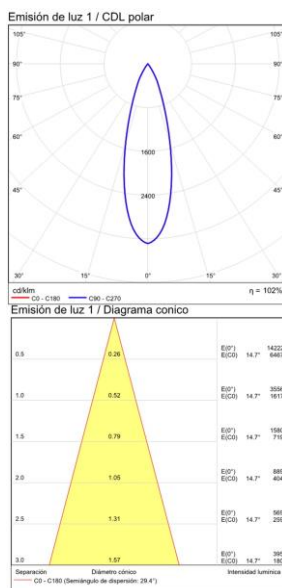

## MEDIDAS / MEASURES

	Length (mm)	Width (mm)	Height (mm)	KG	Gross (Kg)	Net (Kg)
	125	105	115	Weight 1	0,29	0,25
	0	0	0	Weight 2	0,00	0,00