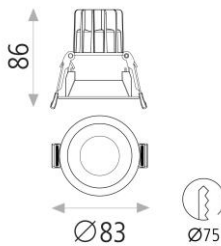

## IMÁGENES / IMAGES / IMAGES

TIPO	TYPE	TYPE
Empotrable	Recessed	Encastré
ACABADO	FINISH	FINITION
Negro Texturado	Textured Black	Noir Texturé
MATERIAL	MATERIAL	MATIÈRE
Aluminio	Aluminium	Aluminium
DETALLES	DETAILS	DÉTAILS

## MEDIDAS / MEASURES

	Length (mm)	Width (mm)	Height (mm)	KG	Gross (Kg)	Net (Kg)
	125	105	115	Weight 1	0,30	0,26
	0	0	0	Weight 2	0,00	0,00