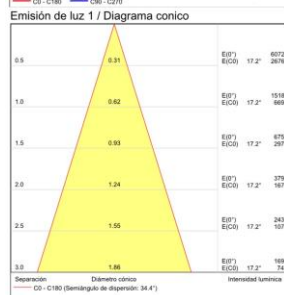

## MEDIDAS / MEASURES

	Length (mm)	Width (mm)	Height (mm)	KG	Gross (Kg)	Net (Kg)
	125	105	115	Weight 1	0,30	0,26
	0	0	0	Weight 2	0,00	0,00