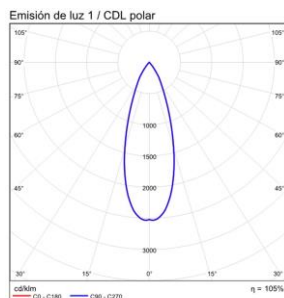

## MEDIDAS / MEASURES

	Length (mm)	Width (mm)	Height (mm)	KG	Gross (Kg)	Net (Kg)
	125	105	115	Weight 1	0,30	0,26
	0	0	0	Weight 2	0,00	0,00