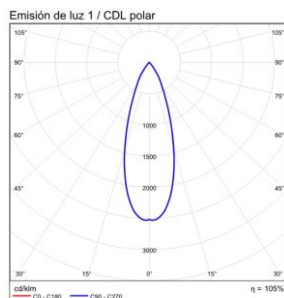

Kidal

E377109NDP

LED COB 1x7W 2700K 610lm

IMÁGENES / IMAGES / IMAGES

TIPO	TYPE	TYPE
Empotrable	Recessed	Encastré
ACABADO	FINISH	FINITION
Negro Texturado	Textured Black	Noir Texturé
MATERIAL	MATERIAL	MATIÈRE
Aluminio	Aluminium	Aluminium
DETALLES	DETAILS	DÉTAILS

DETALLES / DETAILS / DÉTAILS

MEDIDAS / MEASURES

	Length (mm)	Width (mm)	Height (mm)	KG	Gross (Kg)	Net (Kg)
	125	105	115	Weight 1	0,30	0,26
	0	0	0	Weight 2	0,00	0,00