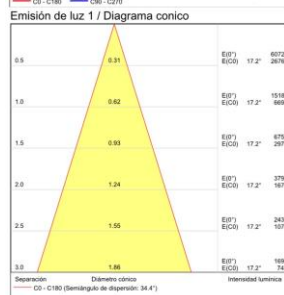

Kidal

E377109NDP

LED COB 1x7W 2700K 610lm

IMÁGENES / IMAGES / IMAGES

TIPO	TYPE	TYPE
Empotrable	Recessed	Encastré
ACABADO	FINISH	FINITION
Negro Texturado	Textured Black	Noir Texturé
MATERIAL	MATERIAL	MATIÈRE
Aluminio	Aluminium	Aluminium
DETALLES	DETAILS	DÉTAILS

DETALLES / DETAILS / DÉTAILS

MEDIDAS / MEASURES

	Length (mm)	Width (mm)	Height (mm)	KG	Gross (Kg)	Net (Kg)
	125	105	115	Weight 1	0,30	0,26
	0	0	0	Weight 2	0,00	0,00