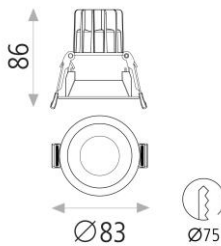

Kidal

E377109NDP

LED COB 1x7W 2700K 610lm

IMÁGENES / IMAGES / IMAGES

TIPO	TYPE	TYPE
Empotrable	Recessed	Encastré
ACABADO	FINISH	FINITION
Negro Texturado	Textured Black	Noir Texturé
MATERIAL	MATERIAL	MATIÈRE
Aluminio	Aluminium	Aluminium
DETALLES	DETAILS	DÉTAILS

DETALLES / DETAILS / DÉTAILS

MEDIDAS / MEASURES

	Length (mm)	Width (mm)	Height (mm)	KG	Gross (Kg)	Net (Kg)
	125	105	115	Weight 1	0,30	0,26
	0	0	0	Weight 2	0,00	0,00