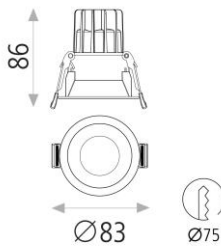

## IMÁGENES / IMAGES / IMAGES

TIPO	TYPE	TYPE
Empotrable	Recessed	Encastré
ACABADO	FINISH	FINITION
Negro Texturado	Textured Black	Noir Texturé
MATERIAL	MATERIAL	MATIÈRE
Aluminio	Aluminium	Aluminium
DETALLES	DETAILS	DÉTAILS

## MEDIDAS / MEASURES

	Length (mm)	Width (mm)	Height (mm)	KG	Gross (Kg)	Net (Kg)
	125	105	115	Weight 1	0,28	0,24
	0	0	0	Weight 2	0,00	0,00