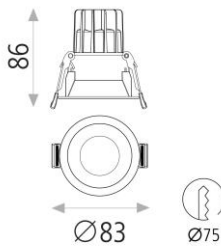

Kidal

E377109BDT

LED COB 1x7W 2700K 610lm

IMÁGENES / IMAGES / IMAGES

TIPO	TYPE	TYPE
Empotrable	Recessed	Encastré
ACABADO	FINISH	FINITION
Blanco texturado	Textured White	Blanc Texturé
MATERIAL	MATERIAL	MATIÈRE
Aluminio	Aluminium	Aluminium
DETALLES	DETAILS	DÉTAILS

DETALLES / DETAILS / DÉTAILS

MEDIDAS / MEASURES

	Length (mm)	Width (mm)	Height (mm)	KG	Gross (Kg)	Net (Kg)
	125	105	115	Weight 1	0,31	0,27
	0	0	0	Weight 2	0,00	0,00