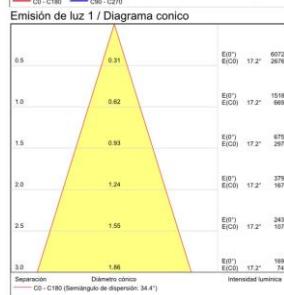

Kidal

E377109BDT

LED COB 1x7W 2700K 610lm

IMÁGENES / IMAGES / IMAGES

TIPO	TYPE	TYPE
Empotrable	Recessed	Encastré
ACABADO	FINISH	FINITION
Blanco texturado	Textured White	Blanc Texturé
MATERIAL	MATERIAL	MATIÈRE
Aluminio	Aluminium	Aluminium
DETALLES	DETAILS	DÉTAILS

DETALLES / DETAILS / DÉTAILS

MEDIDAS / MEASURES

	Length (mm)	Width (mm)	Height (mm)	KG	Gross (Kg)	Net (Kg)
	125	105	115	Weight 1	0,31	0,27
	0	0	0	Weight 2	0,00	0,00