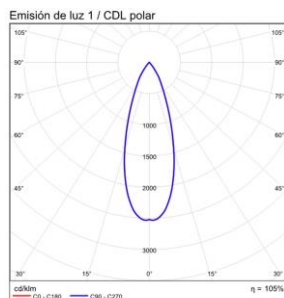

Kidal

E377109BDT

LED COB 1x7W 2700K 610lm

IMÁGENES / IMAGES / IMAGES

TIPO	TYPE	TYPE
Empotrable	Recessed	Encastré
ACABADO	FINISH	FINITION
Blanco texturado	Textured White	Blanc Texturé
MATERIAL	MATERIAL	MATIÈRE
Aluminio	Aluminium	Aluminium
DETALLES	DETAILS	DÉTAILS

DETALLES / DETAILS / DÉTAILS

MEDIDAS / MEASURES

	Length (mm)	Width (mm)	Height (mm)	KG	Gross (Kg)	Net (Kg)
	125	105	115	Weight 1	0,31	0,27
	0	0	0	Weight 2	0,00	0,00