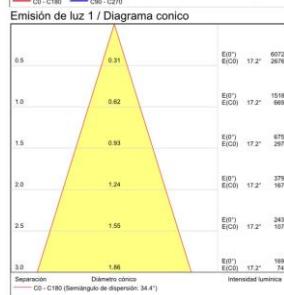

Kidal

E377109BDP

LED COB 1x7W 2700K 610lm

IMÁGENES / IMAGES / IMAGES

TIPO	TYPE	TYPE
Empotrable	Recessed	Encastré
ACABADO	FINISH	FINITION
Blanco texturado	Textured White	Blanc Texturé
MATERIAL	MATERIAL	MATIÈRE
Aluminio	Aluminium	Aluminium
DETALLES	DETAILS	DÉTAILS

DETALLES / DETAILS / DÉTAILS

MEDIDAS / MEASURES

	Length (mm)	Width (mm)	Height (mm)	KG	Gross (Kg)	Net (Kg)
	125	105	115	Weight 1	0,31	0,27
	0	0	0	Weight 2	0,00	0,00