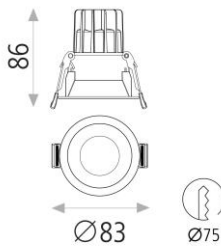

Kidal

E377109BDP

LED COB 1x7W 2700K 610lm

IMÁGENES / IMAGES / IMAGES

TIPO	TYPE	TYPE
Empotrable	Recessed	Encastré
ACABADO	FINISH	FINITION
Blanco texturado	Textured White	Blanc Texturé
MATERIAL	MATERIAL	MATIÈRE
Aluminio	Aluminium	Aluminium
DETALLES	DETAILS	DÉTAILS

DETALLES / DETAILS / DÉTAILS

MEDIDAS / MEASURES

	Length (mm)	Width (mm)	Height (mm)	KG	Gross (Kg)	Net (Kg)
	125	105	115	Weight 1	0,31	0,27
	0	0	0	Weight 2	0,00	0,00