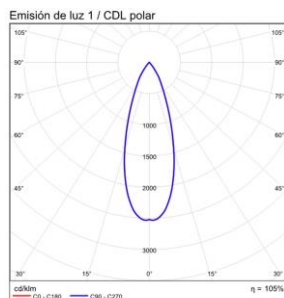

Kidal

E377109BDP

LED COB 1x7W 2700K 610lm

IMÁGENES / IMAGES / IMAGES

TIPO	TYPE	TYPE
Empotrable	Recessed	Encastré
ACABADO	FINISH	FINITION
Blanco texturado	Textured White	Blanc Texturé
MATERIAL	MATERIAL	MATIÈRE
Aluminio	Aluminium	Aluminium
DETALLES	DETAILS	DÉTAILS

DETALLES / DETAILS / DÉTAILS

MEDIDAS / MEASURES

	Length (mm)	Width (mm)	Height (mm)	KG	Gross (Kg)	Net (Kg)
	125	105	115	Weight 1	0,31	0,27
	0	0	0	Weight 2	0,00	0,00