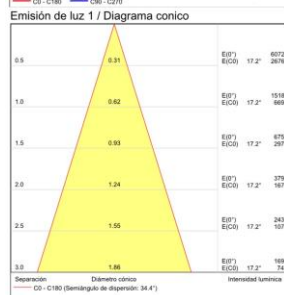

## MEDIDAS / MEASURES

	Length (mm)	Width (mm)	Height (mm)	KG	Gross (Kg)	Net (Kg)
	125	105	115	Weight 1	0,28	0,24
	0	0	0	Weight 2	0,00	0,00