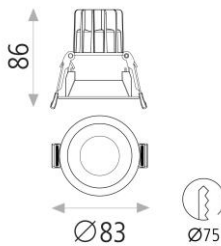

## IMÁGENES / IMAGES / IMAGES

TIPO	TYPE	TYPE
Empotrable	Recessed	Encastré
ACABADO	FINISH	FINITION
Blanco texturado	Textured White	Blanc Texturé
MATERIAL	MATERIAL	MATIÈRE
Aluminio	Aluminium	Aluminium
DETALLES	DETAILS	DÉTAILS

## MEDIDAS / MEASURES

	Length (mm)	Width (mm)	Height (mm)	KG	Gross (Kg)	Net (Kg)
	125	105	115	Weight 1	0,28	0,24
	0	0	0	Weight 2	0,00	0,00