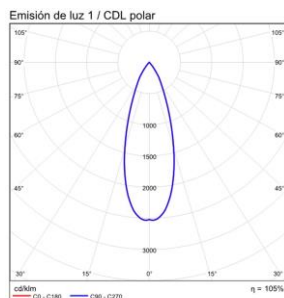

## MEDIDAS / MEASURES

	Length (mm)	Width (mm)	Height (mm)	KG	Gross (Kg)	Net (Kg)
	125	105	115	Weight 1	0,28	0,24
	0	0	0	Weight 2	0,00	0,00