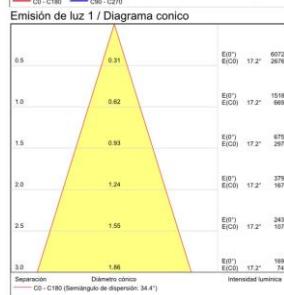

Kidal

E377101NDT

LED COB 1x7W 4000K 730lm

IMÁGENES / IMAGES / IMAGES

TIPO	TYPE	TYPE
Empotrable	Recessed	Encastré
ACABADO	FINISH	FINITION
Negro Texturado	Textured Black	Noir Texturé
MATERIAL	MATERIAL	MATIÈRE
Aluminio	Aluminium	Aluminium
DETALLES	DETAILS	DÉTAILS

DETALLES / DETAILS / DÉTAILS

MEDIDAS / MEASURES

	Length (mm)	Width (mm)	Height (mm)	KG	Gross (Kg)	Net (Kg)
	125	105	115	Weight 1	0,31	0,27
	0	0	0	Weight 2	0,00	0,00