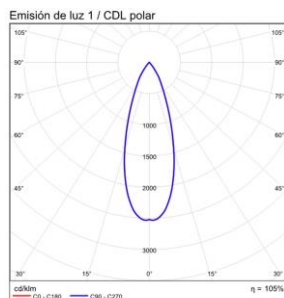

Kidal

E377101NDT

LED COB 1x7W 4000K 730lm

IMÁGENES / IMAGES / IMAGES

TIPO	TYPE	TYPE
Empotrable	Recessed	Encastré
ACABADO	FINISH	FINITION
Negro Texturado	Textured Black	Noir Texturé
MATERIAL	MATERIAL	MATIÈRE
Aluminio	Aluminium	Aluminium
DETALLES	DETAILS	DÉTAILS

DETALLES / DETAILS / DÉTAILS

MEDIDAS / MEASURES

	Length (mm)	Width (mm)	Height (mm)	KG	Gross (Kg)	Net (Kg)
	125	105	115	Weight 1	0,31	0,27
	0	0	0	Weight 2	0,00	0,00