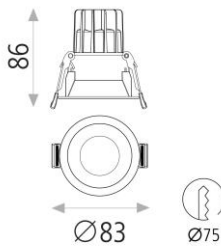

Kidal

E377101NDT

LED COB 1x7W 4000K 730lm

IMÁGENES / IMAGES / IMAGES

TIPO	TYPE	TYPE
Empotrable	Recessed	Encastré
ACABADO	FINISH	FINITION
Negro Texturado	Textured Black	Noir Texturé
MATERIAL	MATERIAL	MATIÈRE
Aluminio	Aluminium	Aluminium
DETALLES	DETAILS	DÉTAILS

DETALLES / DETAILS / DÉTAILS

MEDIDAS / MEASURES

	Length (mm)	Width (mm)	Height (mm)	KG	Gross (Kg)	Net (Kg)
	125	105	115	Weight 1	0,31	0,27
	0	0	0	Weight 2	0,00	0,00