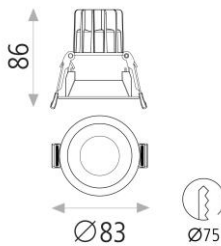

## IMÁGENES / IMAGES / IMAGES

TIPO	TYPE	TYPE
Empotrable	Recessed	Encastré
ACABADO	FINISH	FINITION
Negro Texturado	Textured Black	Noir Texturé
MATERIAL	MATERIAL	MATIÈRE
Aluminio	Aluminium	Aluminium
DETALLES	DETAILS	DÉTAILS

## MEDIDAS / MEASURES

	Length (mm)	Width (mm)	Height (mm)	KG	Gross (Kg)	Net (Kg)
	125	105	115	Weight 1	0,31	0,27
	0	0	0	Weight 2	0,00	0,00