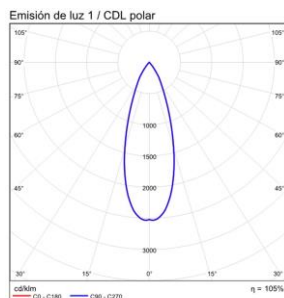

Kidal

E377101N

LED COB 1x7W 4000K 730lm

IMÁGENES / IMAGES / IMAGES

TIPO	TYPE	TYPE
Empotrable	Recessed	Encastré
ACABADO	FINISH	FINITION
Negro Texturado	Textured Black	Noir Texturé
MATERIAL	MATERIAL	MATIÈRE
Aluminio	Aluminium	Aluminium
DETALLES	DETAILS	DÉTAILS

DETALLES / DETAILS / DÉTAILS

MEDIDAS / MEASURES

	Length (mm)	Width (mm)	Height (mm)	KG	Gross (Kg)	Net (Kg)
	125	105	115	Weight 1	0,29	0,25
	0	0	0	Weight 2	0,00	0,00