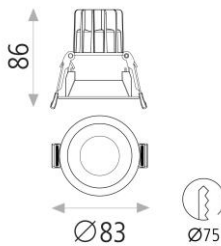

Kidal

E377101N

LED COB 1x7W 4000K 730lm

IMÁGENES / IMAGES / IMAGES

TIPO	TYPE	TYPE
Empotrable	Recessed	Encastré
ACABADO	FINISH	FINITION
Negro Texturado	Textured Black	Noir Texturé
MATERIAL	MATERIAL	MATIÈRE
Aluminio	Aluminium	Aluminium
DETALLES	DETAILS	DÉTAILS

DETALLES / DETAILS / DÉTAILS

MEDIDAS / MEASURES

	Length (mm)	Width (mm)	Height (mm)	KG	Gross (Kg)	Net (Kg)
	125	105	115	Weight 1	0,29	0,25
	0	0	0	Weight 2	0,00	0,00