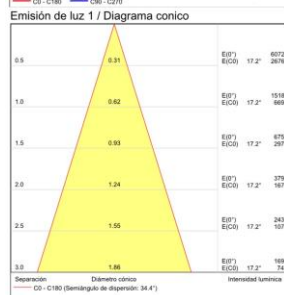

Kidal

E377101N

LED COB 1x7W 4000K 730lm

IMÁGENES / IMAGES / IMAGES

TIPO	TYPE	TYPE
Empotrable	Recessed	Encastré
ACABADO	FINISH	FINITION
Negro Texturado	Textured Black	Noir Texturé
MATERIAL	MATERIAL	MATIÈRE
Aluminio	Aluminium	Aluminium
DETALLES	DETAILS	DÉTAILS

DETALLES / DETAILS / DÉTAILS

MEDIDAS / MEASURES

	Length (mm)	Width (mm)	Height (mm)	KG	Gross (Kg)	Net (Kg)
	125	105	115	Weight 1	0,29	0,25
	0	0	0	Weight 2	0,00	0,00