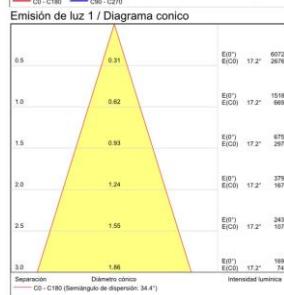

## MEDIDAS / MEASURES

	Length (mm)	Width (mm)	Height (mm)	KG	Gross (Kg)	Net (Kg)
	125	105	115	Weight 1	0,31	0,27
	0	0	0	Weight 2	0,00	0,00