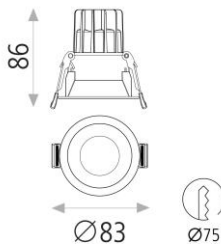

## IMÁGENES / IMAGES / IMAGES

TIPO	TYPE	TYPE
Empotrable	Recessed	Encastré
ACABADO	FINISH	FINITION
Negro Texturado	Textured Black	Noir Texturé
MATERIAL	MATERIAL	MATIÈRE
Aluminio	Aluminium	Aluminium
DETALLES	DETAILS	DÉTAILS

## MEDIDAS / MEASURES

	Length (mm)	Width (mm)	Height (mm)	KG	Gross (Kg)	Net (Kg)
	125	105	115	Weight 1	0,31	0,27
	0	0	0	Weight 2	0,00	0,00