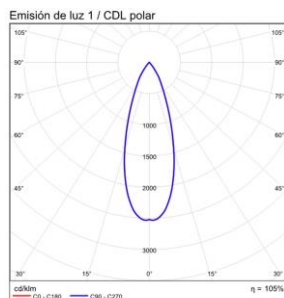

## MEDIDAS / MEASURES

	Length (mm)	Width (mm)	Height (mm)	KG	Gross (Kg)	Net (Kg)
	125	105	115	Weight 1	0,31	0,27
	0	0	0	Weight 2	0,00	0,00