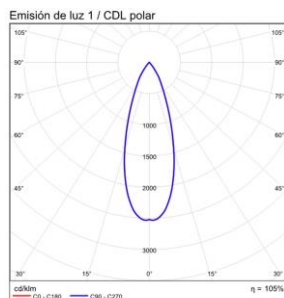

Kidal

E377100NDP

LED COB 1x7W 3000K 670lm

IMÁGENES / IMAGES / IMAGES

TIPO	TYPE	TYPE
Empotrable	Recessed	Encastré
ACABADO	FINISH	FINITION
Negro Texturado	Textured Black	Noir Texturé
MATERIAL	MATERIAL	MATIÈRE
Aluminio	Aluminium	Aluminium
DETALLES	DETAILS	DÉTAILS

DETALLES / DETAILS / DÉTAILS

MEDIDAS / MEASURES

	Length (mm)	Width (mm)	Height (mm)	KG	Gross (Kg)	Net (Kg)
	125	105	115	Weight 1	0,31	0,27
	0	0	0	Weight 2	0,00	0,00