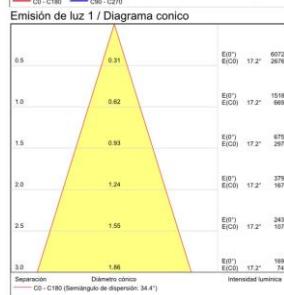

Kidal

E377100NDP

LED COB 1x7W 3000K 670lm

IMÁGENES / IMAGES / IMAGES

TIPO	TYPE	TYPE
Empotrable	Recessed	Encastré
ACABADO	FINISH	FINITION
Negro Texturado	Textured Black	Noir Texturé
MATERIAL	MATERIAL	MATIÈRE
Aluminio	Aluminium	Aluminium
DETALLES	DETAILS	DÉTAILS

DETALLES / DETAILS / DÉTAILS

MEDIDAS / MEASURES

	Length (mm)	Width (mm)	Height (mm)	KG	Gross (Kg)	Net (Kg)
	125	105	115	Weight 1	0,31	0,27
	0	0	0	Weight 2	0,00	0,00