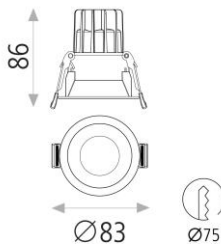

Kidal

E377100NDP

LED COB 1x7W 3000K 670lm

IMÁGENES / IMAGES / IMAGES

TIPO	TYPE	TYPE
Empotrable	Recessed	Encastré
ACABADO	FINISH	FINITION
Negro Texturado	Textured Black	Noir Texturé
MATERIAL	MATERIAL	MATIÈRE
Aluminio	Aluminium	Aluminium
DETALLES	DETAILS	DÉTAILS

DETALLES / DETAILS / DÉTAILS

MEDIDAS / MEASURES

	Length (mm)	Width (mm)	Height (mm)	KG	Gross (Kg)	Net (Kg)
	125	105	115	Weight 1	0,31	0,27
	0	0	0	Weight 2	0,00	0,00