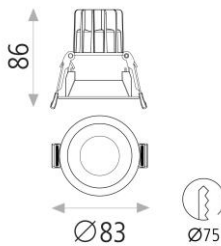

Kidal

E377100N

LED COB 1x7W 3000K 670lm

IMÁGENES / IMAGES / IMAGES

TIPO	TYPE	TYPE
Empotrable	Recessed	Encastré
ACABADO	FINISH	FINITION
Negro Texturado	Textured Black	Noir Texturé
MATERIAL	MATERIAL	MATIÈRE
Aluminio	Aluminium	Aluminium
DETALLES	DETAILS	DÉTAILS

DETALLES / DETAILS / DÉTAILS

MEDIDAS / MEASURES

	Length (mm)	Width (mm)	Height (mm)	KG	Gross (Kg)	Net (Kg)
	125	105	115	Weight 1	0,29	0,25
	0	0	0	Weight 2	0,00	0,00