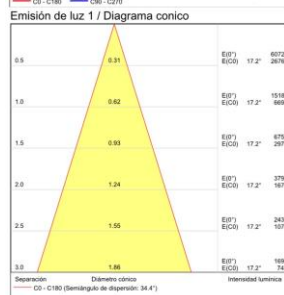

Kidal

E377100N

LED COB 1x7W 3000K 670lm

IMÁGENES / IMAGES / IMAGES

TIPO	TYPE	TYPE
Empotrable	Recessed	Encastré
ACABADO	FINISH	FINITION
Negro Texturado	Textured Black	Noir Texturé
MATERIAL	MATERIAL	MATIÈRE
Aluminio	Aluminium	Aluminium
DETALLES	DETAILS	DÉTAILS

DETALLES / DETAILS / DÉTAILS

MEDIDAS / MEASURES

	Length (mm)	Width (mm)	Height (mm)	KG	Gross (Kg)	Net (Kg)
	125	105	115	Weight 1	0,29	0,25
	0	0	0	Weight 2	0,00	0,00