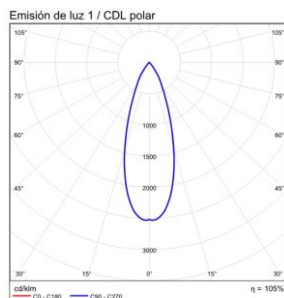

Kidal

E377100N

LED COB 1x7W 3000K 670lm

IMÁGENES / IMAGES / IMAGES

TIPO	TYPE	TYPE
Empotrable	Recessed	Encastré
ACABADO	FINISH	FINITION
Negro Texturado	Textured Black	Noir Texturé
MATERIAL	MATERIAL	MATIÈRE
Aluminio	Aluminium	Aluminium
DETALLES	DETAILS	DÉTAILS

DETALLES / DETAILS / DÉTAILS

MEDIDAS / MEASURES

	Length (mm)	Width (mm)	Height (mm)	KG	Gross (Kg)	Net (Kg)
	125	105	115	Weight 1	0,29	0,25
	0	0	0	Weight 2	0,00	0,00