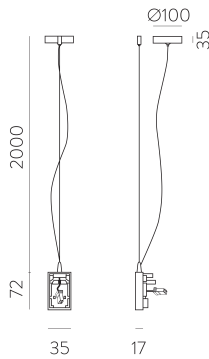

## K1001340N

TIPO	TYPE	TYPE
Kit Colgante	Hanging Kit	Kit Suspension
ACABADO	FINISH	FINITION
Negro Texturado	Textured Black	Noir Texturé
MATERIAL	MATERIAL	MATIÈRE
Aluminio	Aluminium	Aluminium

### DETALLES / DETAILS / DÉTAILS

Conector con alambre de acero fijo con manguera eléctrica.

Fixed steel wire connector with electric hose.

Connecteur fixe en fil d'acier avec tuyau électrique.

### MEDIDAS / MEASURES

	Length (mm)	Width (mm)	Height (mm)	 KG	Gross (Kg)	Net (Kg)
Box 1	0	0	0	Weight 1	0,00	0,00
Box 2	0	0	0	Weight 2	0,00	0,00