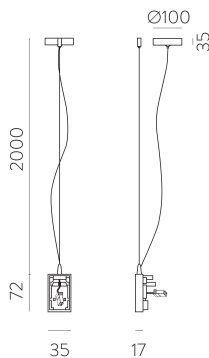

## K1001340B

TIPO	TYPE	TYPE
Kit Colgante	Hanging Kit	Kit Suspension
ACABADO	FINISH	FINITION
Blanco Texturado	Textured White	Blanc Texturé
MATERIAL	MATERIAL	MATIÈRE
Aluminio	Aluminium	Aluminium

### DETALLES / DETAILS / DÉTAILS

Conector con alambre de acero fijo con manguera eléctrica.

Fixed steel wire connector with electric hose.

Connecteur fixe en fil d'acier avec tuyau électrique.

### MEDIDAS / MEASURES

	Length (mm)	Width (mm)	Height (mm)	 KG	Gross (Kg)	Net (Kg)
Box 1	0	0	0	Weight 1	0,00	0,00
Box 2	0	0	0	Weight 2	0,00	0,00