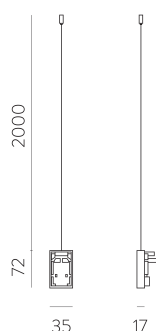

Invisible

K1001241N

TIPO	TYPE	TYPE
Kit Colgante	Hanging Kit	Kit Suspension
ACABADO	FINISH	FINITION
Negro Texturado	Textured Black	Noir Texturé
MATERIAL	MATERIAL	MATIÈRE
Aluminio	Aluminium	Aluminium

DETALLES / DETAILS / DÉTAILS

Conector con alambre de acero fijo sin manguera eléctrica.

Fixed steel wire connector without electric hose.

Connecteur fixe en fil d'acier sans tuyau électrique.

MEDIDAS / MEASURES

	Length (mm)	Width (mm)	Height (mm)		Gross (Kg)	Net (Kg)
Box 1	0	0	0	Weight 1	0,00	0,00
Box 2	0	0	0	Weight 2	0,00	0,00