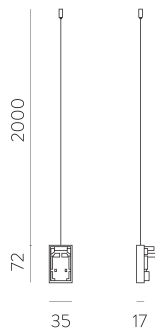

Invisible

K1001241B

TIPO	TYPE	TYPE
Kit Colgante	Hanging Kit	Kit Suspension
ACABADO	FINISH	FINITION
Blanco Texturado	Textured White	Blanc Texturé
MATERIAL	MATERIAL	MATIÈRE
Aluminio	Aluminium	Aluminium

DETALLES / DETAILS / DÉTAILS

Conector con alambre de acero fijo sin manguera eléctrica.

Fixed steel wire connector without electric hose.

Connecteur fixe en fil d'acier sans tuyau électrique.

MEDIDAS / MEASURES

	Length (mm)	Width (mm)	Height (mm)		Gross (Kg)	Net (Kg)
Box 1	0	0	0	Weight 1	0,00	0,00
Box 2	0	0	0	Weight 2	0,00	0,00