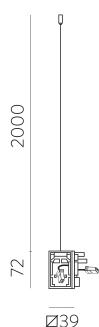

Invisible

K1001141B

TIPO	TYPE	TYPE
Kit Colgante	Hanging Kit	Kit Suspension
ACABADO	FINISH	FINITION
Negro Texturado	Textured Black	Noir Texturé
MATERIAL	MATERIAL	MATIÈRE
Aluminio	Aluminium	Aluminium

DETALLES / DETAILS / DÉTAILS

Unión en L con alambre de acero fijo sin manguera eléctrica.

L-joint with fixed steel wire without hose

Joint en L avec fil d'acier fixe sans tuyau

MEDIDAS / MEASURES

	Length (mm)	Width (mm)	Height (mm)	 KG	Gross (Kg)	Net (Kg)
Box 1	0	0	0	Weight 1	0,00	0,00
Box 2	0	0	0	Weight 2	0,00	0,00