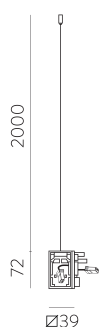

Invisible

K1001141B

TIPO	TYPE	TYPE
Kit Colgante	Hanging Kit	Kit Suspension
ACABADO	FINISH	FINITION
Blanco Texturado	Textured White	Blanc Texturé
MATERIAL	MATERIAL	MATIÈRE
Aluminio	Aluminium	Aluminium

DETALLES / DETAILS / DÉTAILS

Unión en L con alambre de acero fijo sin manguera eléctrica.

L-joint with fixed steel wire without hose

Joint en L avec fil d'acier fixe sans tuyau

MEDIDAS / MEASURES

	Length (mm)	Width (mm)	Height (mm)	 KG	Gross (Kg)	Net (Kg)
Box 1	0	0	0	Weight 1	0,00	0,00
Box 2	0	0	0	Weight 2	0,00	0,00