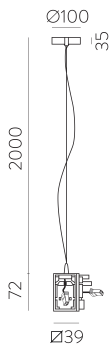

Invisible

K1001140N

TIPO	TYPE	TYPE
Kit Colgante	Hanging Kit	Kit Suspension
ACABADO	FINISH	FINITION
Negro Texturado	Textured Black	Noir Texturé
MATERIAL	MATERIAL	MATIÈRE
Aluminio	Aluminium	Aluminium

DETALLES / DETAILS / DÉTAILS

Unión en L con alambre de acero fijo con manguera eléctrica.

L-joint with fixed steel wire with electric hose.

Jonction en L avec fil d'acier fixe et tuyau électrique.

MEDIDAS / MEASURES

	Length (mm)	Width (mm)	Height (mm)		Gross (Kg)	Net (Kg)
Box 1	0	0	0	Weight 1	0,00	0,00
Box 2	0	0	0	Weight 2	0,00	0,00