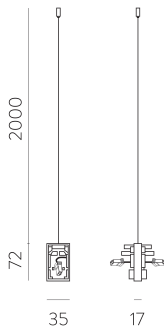

Invisible

K1001041N

TIPO	TYPE	TYPE
Kit Colgante	Hanging Kit	Kit Suspension
ACABADO	FINISH	FINITION
Negro Texturado	Textured Black	Noir Texturé
MATERIAL	MATERIAL	MATIÈRE
Aluminio	Aluminium	Aluminium

DETALLES / DETAILS / DÉTAILS

Pieza de unión lineal con alambre de acero fijo sin manguera eléctrica.

Linear connection piece with fixed steel wire without electric hose.

Pièce de connexion linéaire avec fil d'acier fixe sans tuyau électrique.

MEDIDAS / MEASURES

	Length (mm)	Width (mm)	Height (mm)		Gross (Kg)	Net (Kg)
Box 1	0	0	0	Weight 1	0,00	0,00
Box 2	0	0	0	Weight 2	0,00	0,00